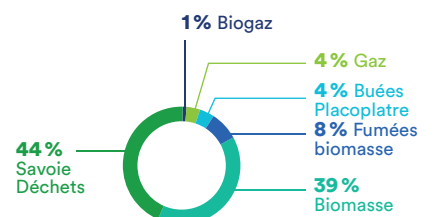

LE RÉSEAU R3C EN QUELQUES CHIFFRES :

94 km

de canalisations

43 700

équivalents-logements desservis en chauffage et eau chaude sanitaire

94.4 %

d'énergie renouvelable et de récupération pour alimenter le réseau de chaleur dès 2029

245 M€

d'investissement pour le renouvellement et le développement du réseau