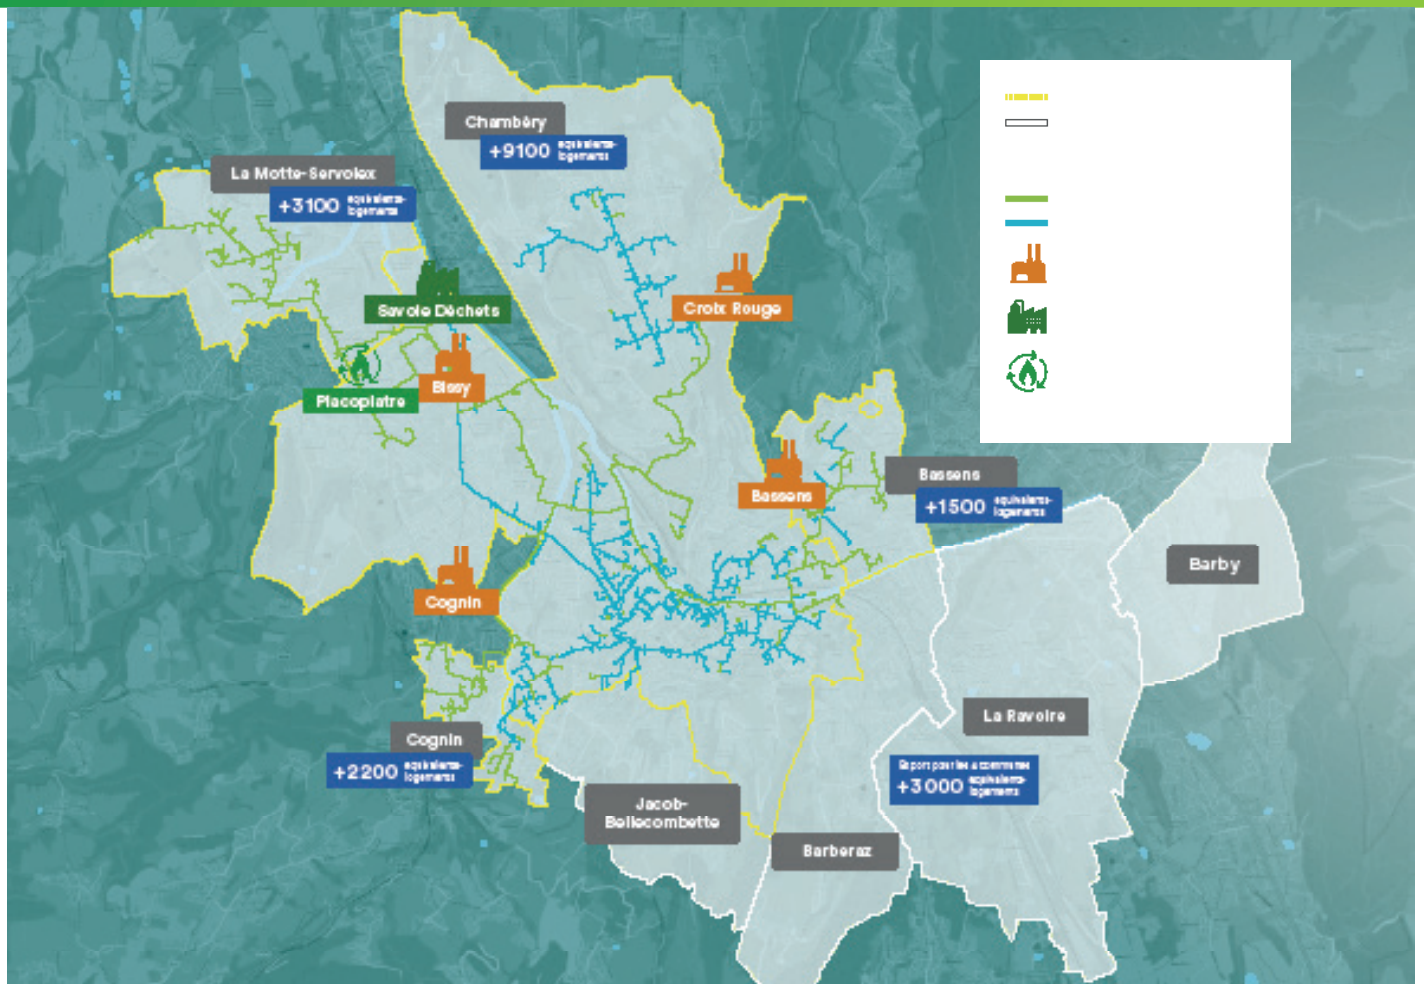

SIMPLICITÉ

- → L'installation et la mise en service sont entièrement réalisées par R3C.
- → L'assurance d'un **chauffage continu, fiable et à bonne température**.
- → **Aucun travaux** dans vos logements.
- → Vous restez décideur de vos températures dans votre bâtiment.
- → Une solution compatible avec l'individualisation des frais de chauffage.

EMPREINTE CARBONE RÉDUITE

- → **L'utilisation de ressources renouvelables locales** : la récupération de chaleur de l'incinération des ordures ménagères, le bois-énergie et la récupération de chaleur fatale des industries.
- → Une solution durable et vertueuse, contribuant à l'indépendance énergétique du territoire.
- → L'utilisation d'**une ressource renouvelable : le bois-énergie**. Celle-ci provient de l'industrie forestière de la région et contribue à la création d'emplois locaux directs et indirects.
- → Une solution de chauffage valorisée dans les réglementations comme, par exemple, le Diagnostic de Performance Énergétique (DPE).

C'est l'équivalent* de :

40 000 véhicules retirés de la circulation chaque année

Les émissions de **8 500 citoyens**

388 millions de km en voiture

75 000 =

c'est les tonnes de CO₂ évitées chaque année grâce au réseau de chaleur R3C

* Site de l'ADEME - calculatrice impact CO₂